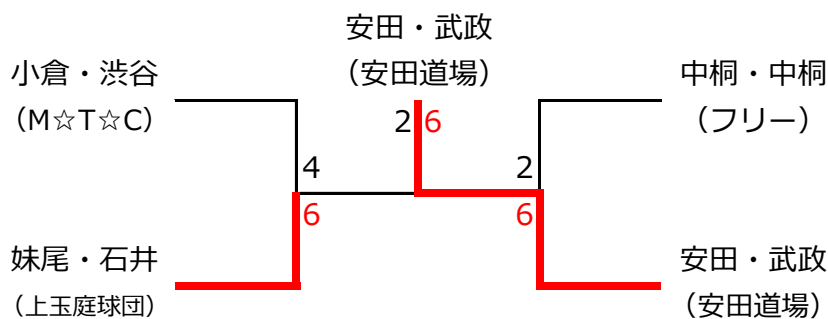

SoJa!pan CUP

Cクラス男子 1ブロック					
	A 小倉・渋谷 (M☆T☆C)	B 中桐・中桐 (フリー)	C 横溝・福田 (上玉庭球団)	D 塩田・星島 (GST)	順位
A 小倉・渋谷 (M☆T☆C)		6 4	6 4	6 3	1
B 中桐・中桐 (フリー)	4 6		6 1	6 4	2
C 横溝・福田 (上玉庭球団)	4 6	1 6		6 5	3
D 塩田・星島 (GST)	3 6	4 6	5 6		4

Cクラス男子 2ブロック					
	A 宇多川・宇多川 (ラートハウス・クラレTC)	B 妹尾・石井 (上玉庭球団)	C 安田・武政 (安田道場)	D 小野・谷本 (上玉庭球団)	順位
A 宇多川・宇多川 (ラートハウス・クラレTC)		5 6	3 6	3 6	4
B 妹尾・石井 (上玉庭球団)	6 5		4 6	6 3	2
C 安田・武政 (安田道場)	6 3	6 4		4 6	1
D 小野・谷本 (上玉庭球団)	6 3	3 6	6 4		2

男子Cクラス決勝トーナメント