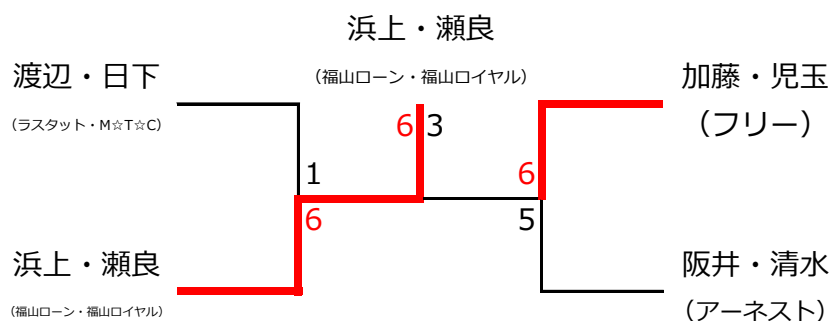

SoJa!pan CUP

Cクラス女子 1ブロック					
	A 渡辺・日下 (ラストット・M☆T☆C)	B 宗田・瀧本 (フリー)	C 加藤・児玉 (フリー)	D 大田・大神 (GENKI・TSUBAKI)	順位
A 渡辺・日下 (ラストット・M☆T☆C)		6 4	6 1	6 2	1
B 宗田・瀧本 (フリー)	4 6		4 6	1 6	4
C 加藤・児玉 (フリー)	1 6	6 4		6 5	2
D 大田・大神 (GENKI・TSUBAKI)	2 6	6 1	5 6		3

Cクラス女子 2ブロック				
	A 田中・田辺 (フリー)	B 阪井・清水 (アーネスト)	C 浜上・瀬良 (福山ローン・福山ロイヤル)	順位
A 田中・田辺 (フリー)		4 6	5 6	3
B 阪井・清水 (アーネスト)	6 4		6 5	1
C 浜上・瀬良 (福山ローン・福山ロイヤル)	6 5	5 6		2

女子Cクラス決勝トーナメント