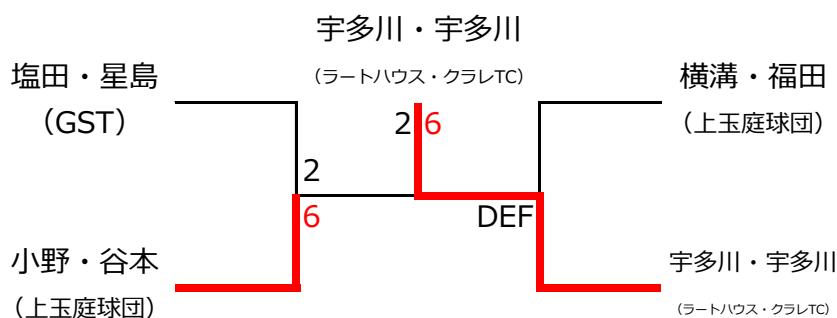

男子Cクラスコンソレ