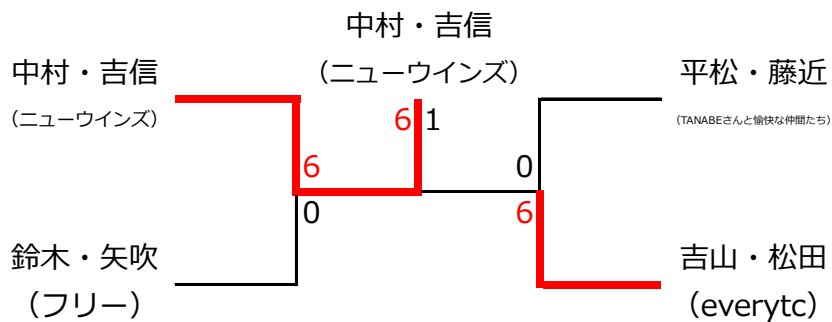

SoJa!pan CUP

Dクラス男子 1ブロック					
	A 中村・吉信 (ニューウインズ)	B 遠藤・杉田 (フリー)	C 村上・辻 (明王台)	D 平松・藤近 (TANABEさんと愉快な仲間たち)	順位
A 中村・吉信 (ニューウインズ)		6 1	6 1	6 1	1
B 遠藤・杉田 (フリー)	1 6		3 6	5 6	4
C 村上・辻 (明王台)	1 6	6 3		1 6	3
D 平松・藤近 (TANABEさんと愉快な仲間たち)	1 6	6 5	6 1		2

Dクラス男子 2ブロック					
	A 吉山・松田 (everytc)	B 鈴木・矢吹 (フリー)	C 佐藤・山内 (ノア倉敷)	D 檀上・赤井 (明王台)	順位
A 吉山・松田 (everytc)		6 4	6 4	6 0	1
B 鈴木・矢吹 (フリー)	4 6		6 4	6 2	2
C 佐藤・山内 (ノア倉敷)	4 6	4 6		6 2	3
D 檀上・赤井 (明王台)	0 6	2 6	2 6		4

男子Dクラス決勝トーナメント