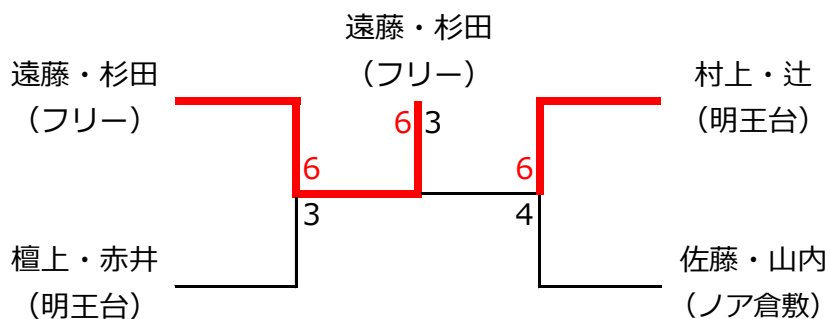

男子Dクラスコンソレ