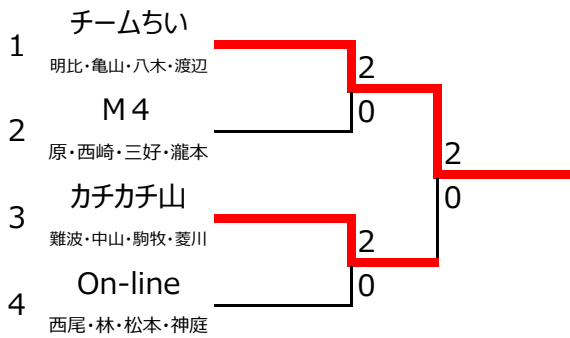

Bクラス 1ブロック						
	A チームちい 明比・亀山・八木・渡辺	B PAC 森野・遠山・榎並・松根	C HAPPY DAY 羽田・桃谷・島田・星野	D カチカチ山 難波・中山・駒牧・菱川		
A チームちい 明比・亀山・八木・渡辺		3 6 0 6 1	3 6 1 6 3	1 3 6 6 1		1
B PAC 森野・遠山・榎並・松根	0 0 6 1 6		3 6 1 6 1	1 4 6 6 4		3
C HAPPY DAY 羽田・桃谷・島田・星野	0 1 6 3 6	0 1 6 1 6		0 2 6 3 6		4
D カチカチ山 難波・中山・駒牧・菱川	1 6 3 1 6	1 6 4 4 6	3 6 2 6 3			2

Bクラス 2ブロック						
	A おとなび 山田・松田・眞田・梶原	B M4 原・西崎・三好・瀧本	C On-line 西尾・林・松本・神庭	D クーマ 石田・廣瀬・井上・廣田		
A おとなび 山田・松田・眞田・梶原		0 5 6 0 6	0 1 6 3 6	1 6 5 5 6		4
B M4 原・西崎・三好・瀧本	3 6 5 6 0		0 2 6 4 6	3 6 1 6 5		2
C On-line 西尾・林・松本・神庭	3 6 1 6 3	3 6 2 6 4		1 6 1 2 6		1
D クーマ 石田・廣瀬・井上・廣田	1 5 6 6 5	0 1 6 5 6	1 1 6 6 2			3

Bクラス 決勝トーナメント