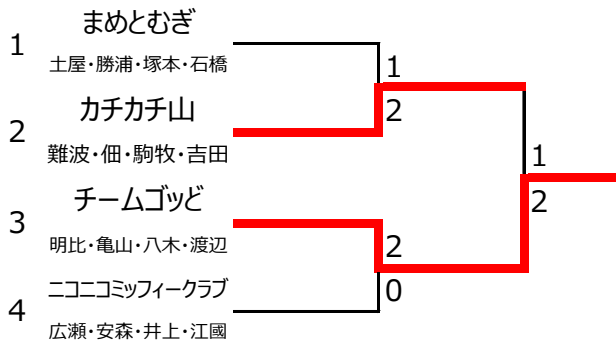

Bクラス 1ブロック				
	A チームゴツど 明比・亀山・八木・渡辺	B on-line 西尾・松本・那須・神庭	C まめとむぎ 土屋・勝浦・塚本・石橋	順位
A チームゴツど 明比・亀山・八木・渡辺		1 5 6 6 2	1 3 6 6 2	2
B on-line 西尾・松本・那須・神庭	1 6 5 2 6		0 4 6 3 6	3
C まめとむぎ 土屋・勝浦・塚本・石橋	1 6 3 2 6	3 6 4 6 3		1

Bクラス 2ブロック				
	A カチカチ山 難波・佃・駒牧・吉田	B おとなび 山田・松田・赤井・眞田	C ニコニコミッフィークラブ 広瀬・安森・井上・江國	順位
A カチカチ山 難波・佃・駒牧・吉田		3 6 5 6 4	0 3 6 5 6	2
B おとなび 山田・松田・赤井・眞田	0 5 6 4 6		1 6 1 4 6	3
C ニコニコミッフィークラブ 広瀬・安森・井上・江國	3 6 3 6 5	1 1 6 6 4		1

決勝トーナメント