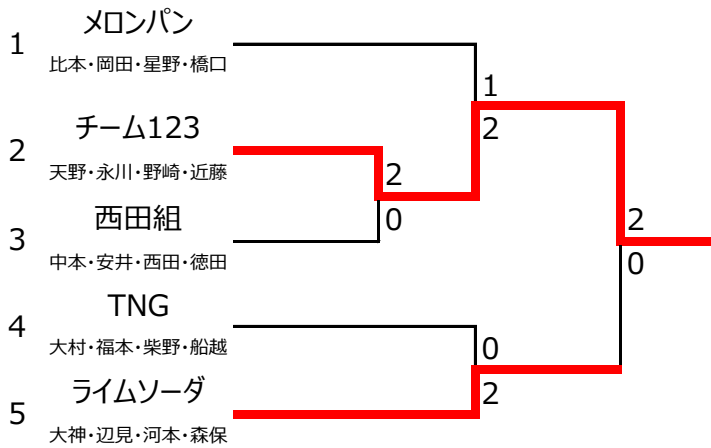

1位トーナメント

2位トーナメント

3位トーナメント