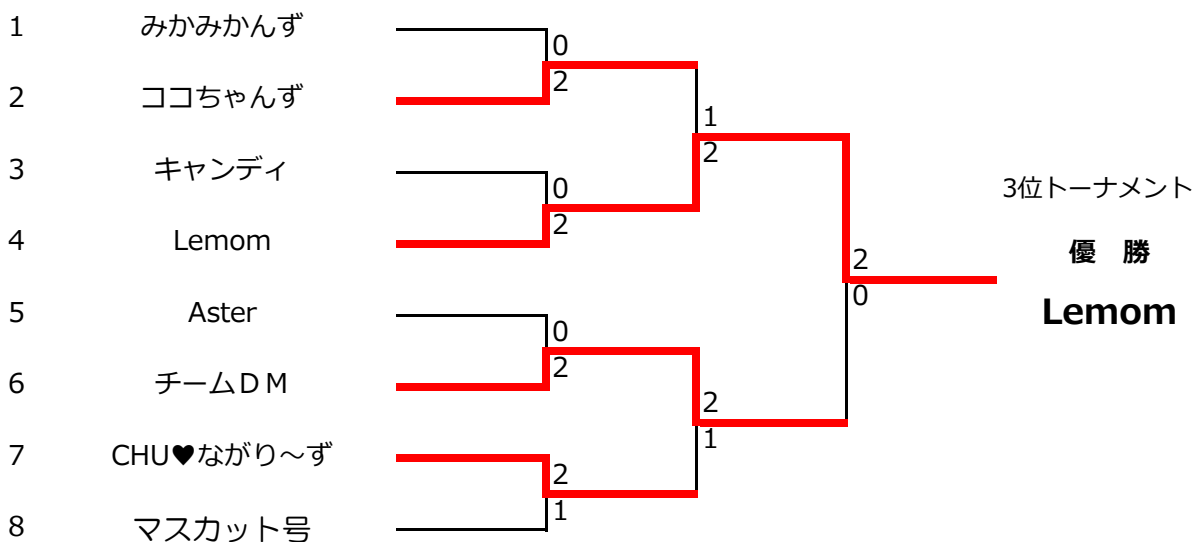

みらいフィラカップ2021 ～レディースチームトーナメント結果～

Dクラス各位トーナメント

1位トーナメント

2位トーナメント

3位トーナメント

みらいフィラカップ2021 ～レディースチームトーナメント～

Dクラス女子団体戦

Dクラス 1ブロック					
		CHU♥ながり~ず	ウインク	あーみー♡	順位
A	CHU♥ながり~ず		5-6 5-6	6-3 5-6	3
B	ウインク	6-5 6-5		3-6 2-6	2
C	あーみー♡	3-6 6-5	6-3 6-2		1

Dクラス 2ブロック					
		B-Day Girl	まだまだ元気	ココちゃんず	順位
A	B-Day Girl		3-6 6-0	6-5 6-3	1
B	まだまだ元気	6-3 0-6		6-2 6-3	2
C	ココちゃんず	5-6 3-6	2-6 3-6		3

Dクラス 3ブロック					
		ちんとんしゃん	クレッシェンド	みかみかんず	順位
A	ちんとんしゃん		6-2 6-3	6-2 6-3	1
B	クレッシェンド	2-6 3-6		6-1 3-6	2
C	みかみかんず	2-6 3-6	1-6 6-3		3