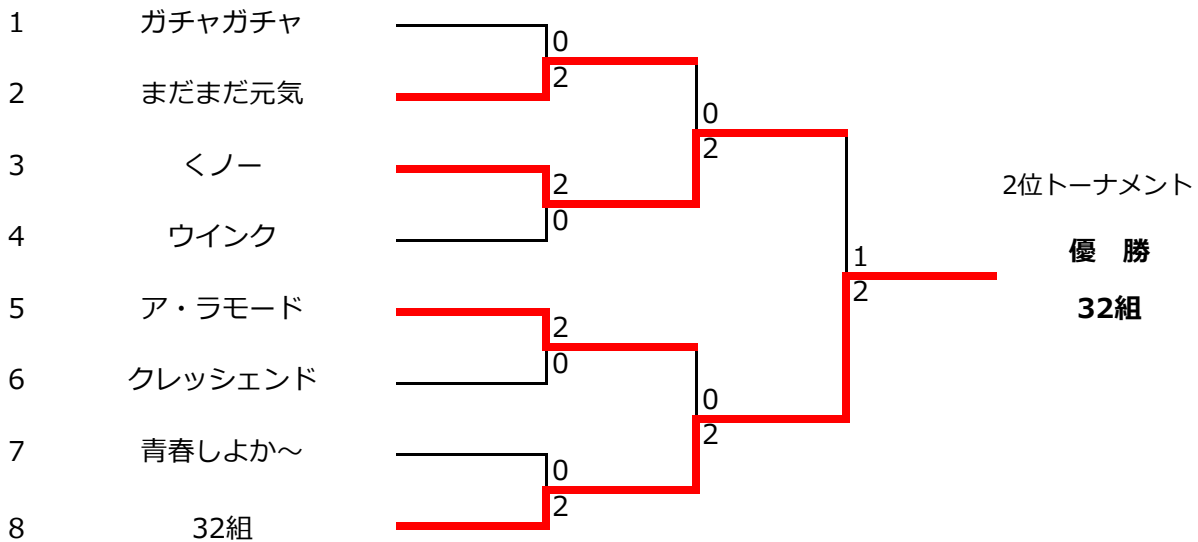

みらいフィラカップ2021 ～レディースチームトーナメント結果～

Dクラス各位トーナメント

1位トーナメント

2位トーナメント

3位トーナメント

みらいフィラカップ2021 ～レディースチームトーナメント～

Dクラス女子団体戦

Dクラス 1ブロック					
		CHU♥ながり~ず	ウインク	あーみー♡	順位
A	CHU♥ながり~ず		5-6 5-6	6-3 5-6	3
B	ウインク	6-5 6-5		3-6 2-6	2
C	あーみー♡	3-6 6-5	6-3 6-2		1

Dクラス 2ブロック					
		B-Day Girl	まだまだ元気	ココちゃんず	順位
A	B-Day Girl		3-6 6-0	6-5 6-3	1
B	まだまだ元気	6-3 0-6		6-2 6-3	2
C	ココちゃんず	5-6 3-6	2-6 3-6		3

Dクラス 3ブロック					
		ちんとんしゃん	クレッシェンド	みかみかんず	順位
A	ちんとんしゃん		6-2 6-3	6-2 6-3	1
B	クレッシェンド	2-6 3-6		6-1 3-6	2
C	みかみかんず	2-6 3-6	1-6 6-3		3