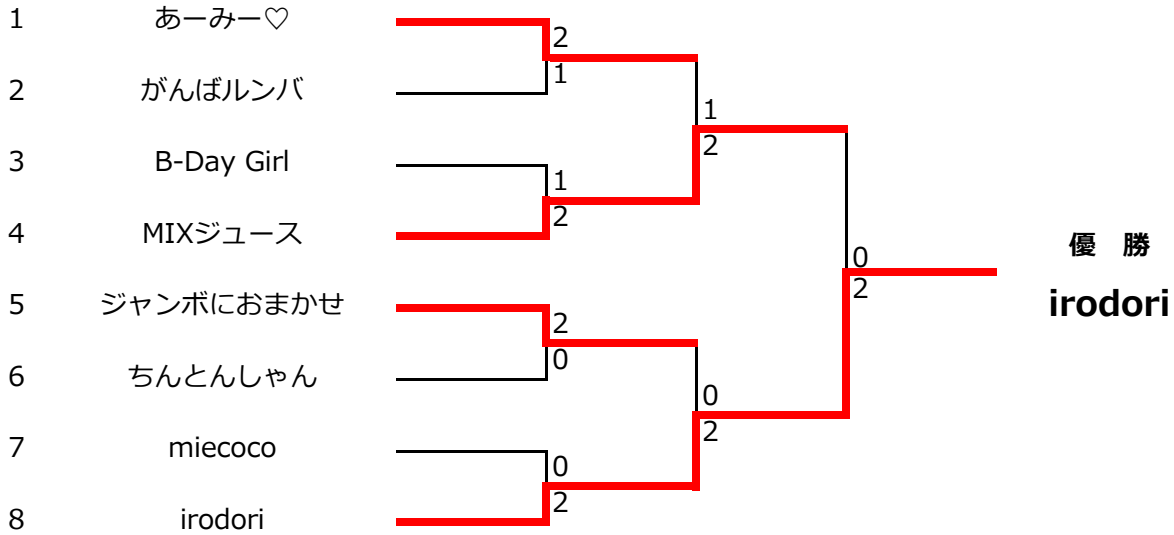

みらいフィラカップ2021 ～レディースチームトーナメント結果～

Dクラス各位トーナメント

1位トーナメント

2位トーナメント

3位トーナメント

みらいフィラカップ2021 ～レディースチームトーナメント～

Dクラス女子団体戦

Dクラス 1ブロック					
		CHU♥ながり~ず	ウインク	あーみー♡	順位
A	CHU♥ながり~ず		5-6 5-6	6-3 5-6	3
B	ウインク	6-5 6-5		3-6 2-6	2
C	あーみー♡	3-6 6-5	6-3 6-2		1

Dクラス 2ブロック					
		B-Day Girl	まだまだ元気	ココちゃんず	順位
A	B-Day Girl		3-6 6-0	6-5 6-3	1
B	まだまだ元気	6-3 0-6		6-2 6-3	2
C	ココちゃんず	5-6 3-6	2-6 3-6		3

Dクラス 3ブロック					
		ちんとんしゃん	クレッシェンド	みかみかんず	順位
A	ちんとんしゃん		6-2 6-3	6-2 6-3	1
B	クレッシェンド	2-6 3-6		6-1 3-6	2
C	みかみかんず	2-6 3-6	1-6 6-3		3