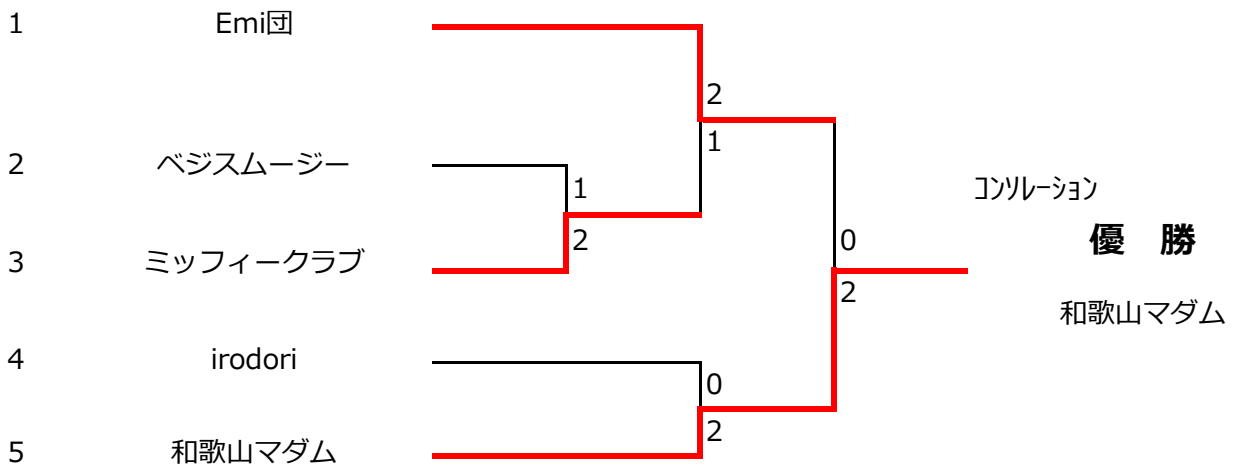

みらいローチェカップ2022 ～レディースチームトーナメント結果～

Bクラストーナメント

決勝トーナメント

コンソレーション

みらいローチェカップ2022 ～レディースチームトーナメント結果～

Bクラス女子団体戦

Bクラス 1ブロック					
		カチカチ山	ベジスムージー	和歌山マダム	順位
A	カチカチ山		6-2 6-1	6-0 3-6	1
B	ベジスムージー	2-6 1-6		6-2 3-6	3
C	和歌山マダム	0-6 6-3	2-6 6-3		2

Bクラス 2ブロック					
		なつよる	ミッフィークラブ	がんばりマッスル!	順位
A	なつよる		6-1 6-2	1-6 4-6	2
B	ミッフィークラブ	1-6 2-6		3-6 5-6	3
C	がんばりマッスル	6-1 6-4	6-3 6-5		1

Bクラス 3ブロック					
		キュマイル	Emi団	irodori	順位
A	キュマイル		2-6 6-1	6-2 6-1	1
B	Emi団	6-2 1-6		5-6 6-3	2
C	irodori	2-6 1-6	6-5 3-6		3