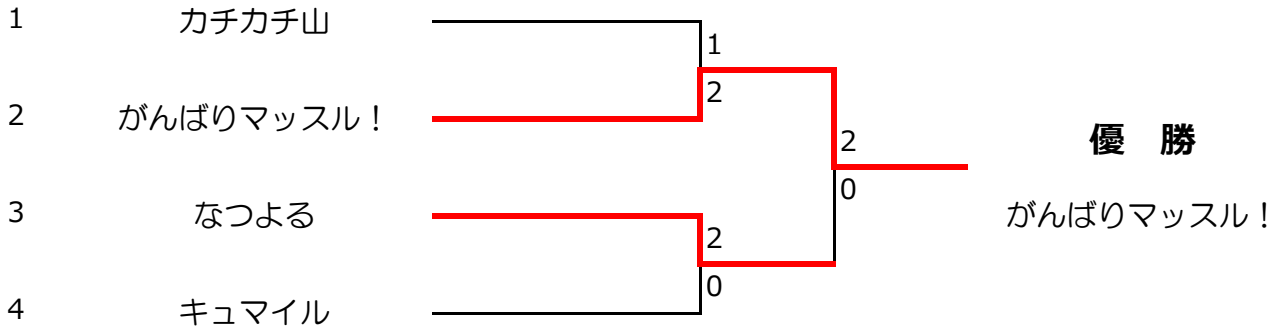

みらいローチェカップ2022 ～レディースチームトーナメント結果～

Bクラストーナメント

決勝トーナメント

コンソレーション

みらいローチェカップ2022 ～レディースチームトーナメント結果～

Bクラス女子団体戦

Bクラス 1ブロック					
		カチカチ山	ベジスムージー	和歌山マダム	順位
A	カチカチ山		6-2 6-1	6-0 3-6	1
B	ベジスムージー	2-6 1-6		6-2 3-6	3
C	和歌山マダム	0-6 6-3	2-6 6-3		2