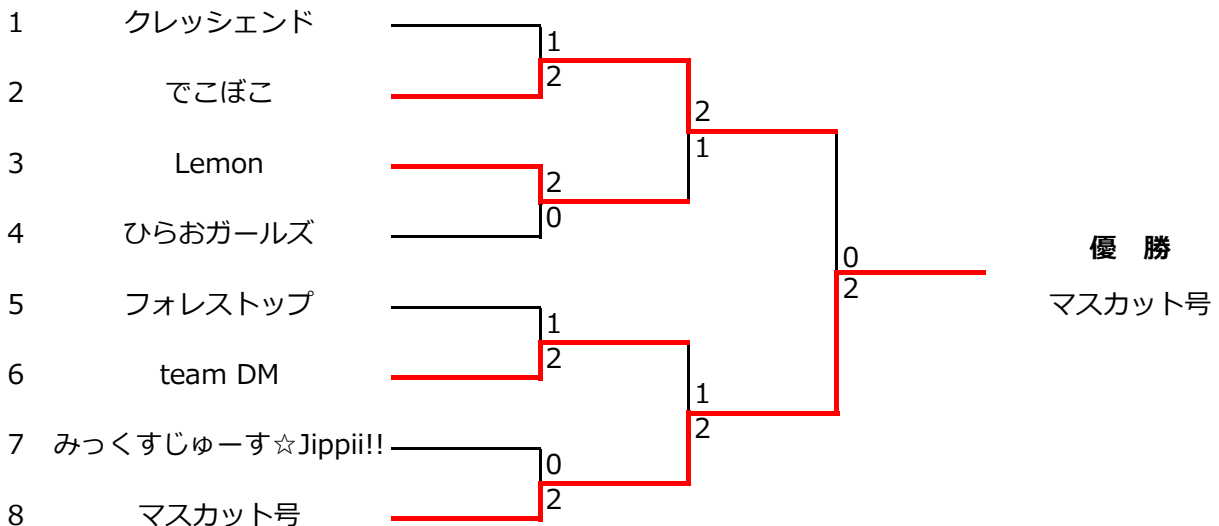

みらいローチェカップ2022

～レディースチームトーナメント結果～

Dクラス各位トーナメント

1位トーナメント

2位トーナメント

3位トーナメント

みらいローチェカップ2022 ～レディースチームトーナメント結果～

Dクラス女子団体戦