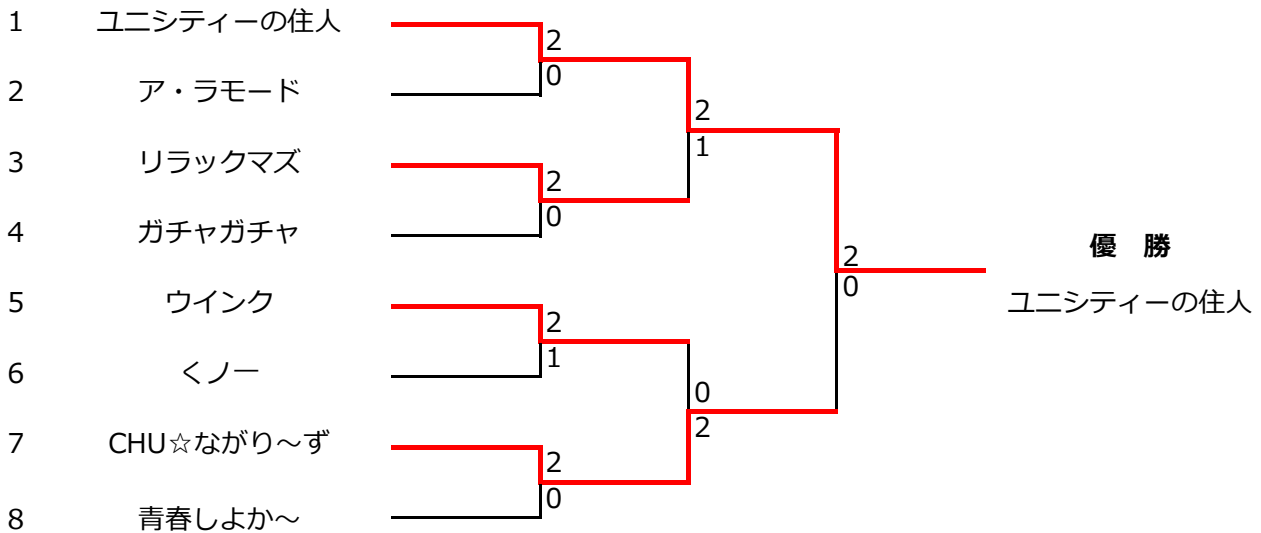

みらいローチェカップ2022

～レディースチームトーナメント結果～

Dクラス各位トーナメント

1位トーナメント

2位トーナメント

3位トーナメント

みらいローチェカップ2022 ～レディースチームトーナメント結果～

Dクラス女子団体戦