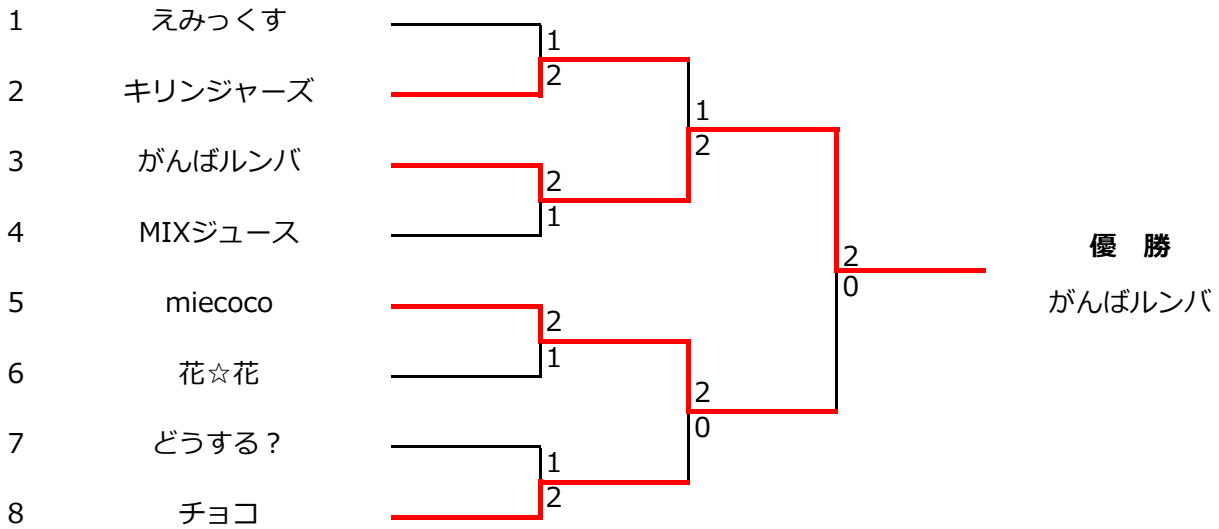

みらいローチェカップ2022

～レディースチームトーナメント結果～

Dクラス各位トーナメント

1位トーナメント

2位トーナメント

3位トーナメント

みらいローチェカップ2022 ～レディースチームトーナメント結果～

Dクラス女子団体戦

Dクラス 1ブロック					
		MIXジュース	ア・ラモード	ひらおガールズ	順位
A	MIXジュース		6-1 6-3	6-0 6-3	1
B	ア・ラモード	1-6 3-6		6-3 6-1	2
C	ひらおガールズ	0-6 3-6	3-6 1-6		3

Dクラス 2ブロック					
		えみっくす	CHU♡ながり～ず	フォレストップ	順位
A	えみっくす		2-6 6-2	6-3 6-1	1
B	CHU♡ながり～ず	6-2 2-6		5-6 6-3	2
C	フォレストップ	3-6 1-6	6-5 3-6		3