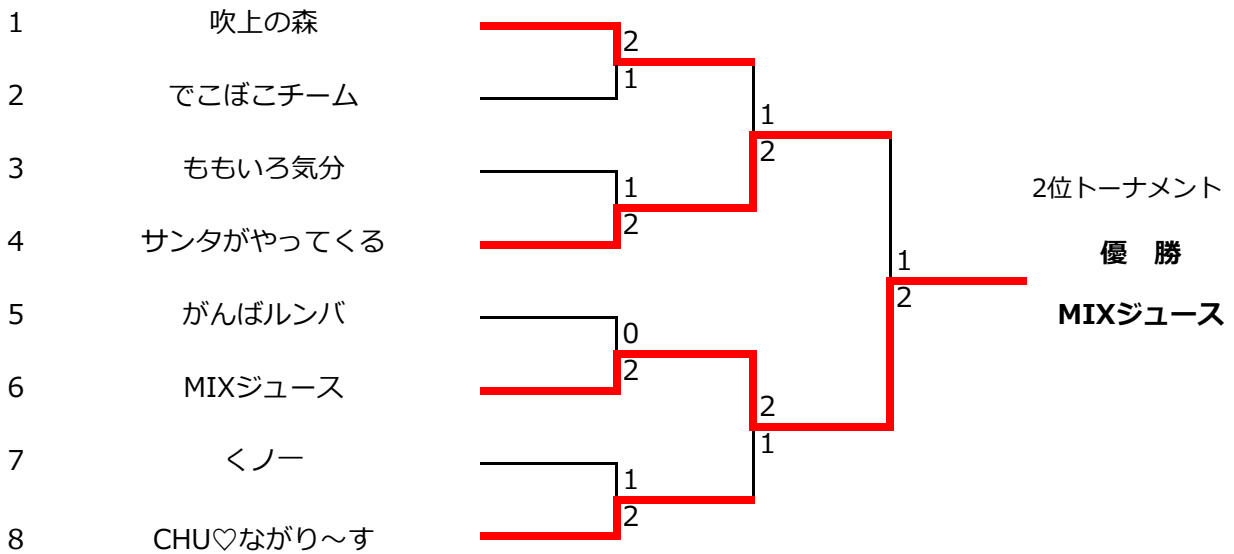

みらいフィラカップ2022

～レディースチームトーナメント結果～

Dクラス各位トーナメント

1位トーナメント

2位トーナメント

3位トーナメント