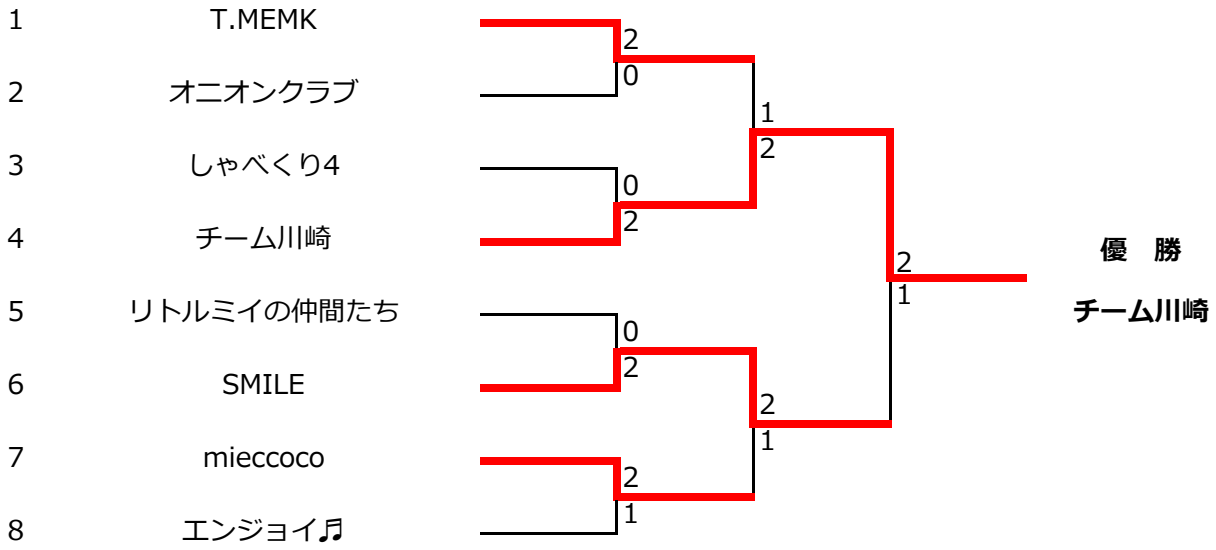

みらいフィラカップ2022

～レディースチームトーナメント結果～

Dクラス各位トーナメント

1位トーナメント