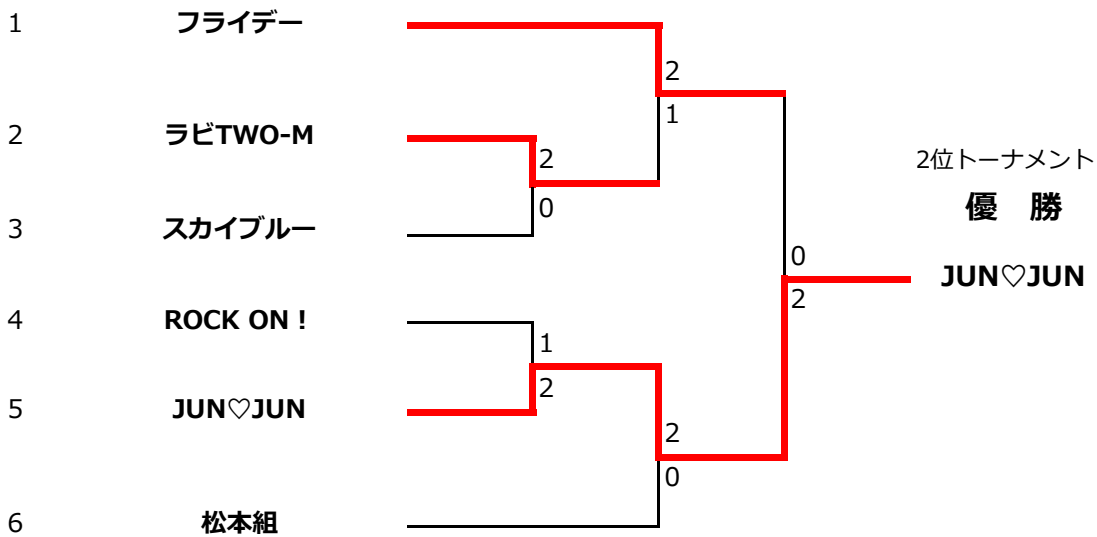

みらいAdmiral カップ2023トーナメント表 Cクラス結果

決勝トーナメント

2位トーナメント

3位トーナメント