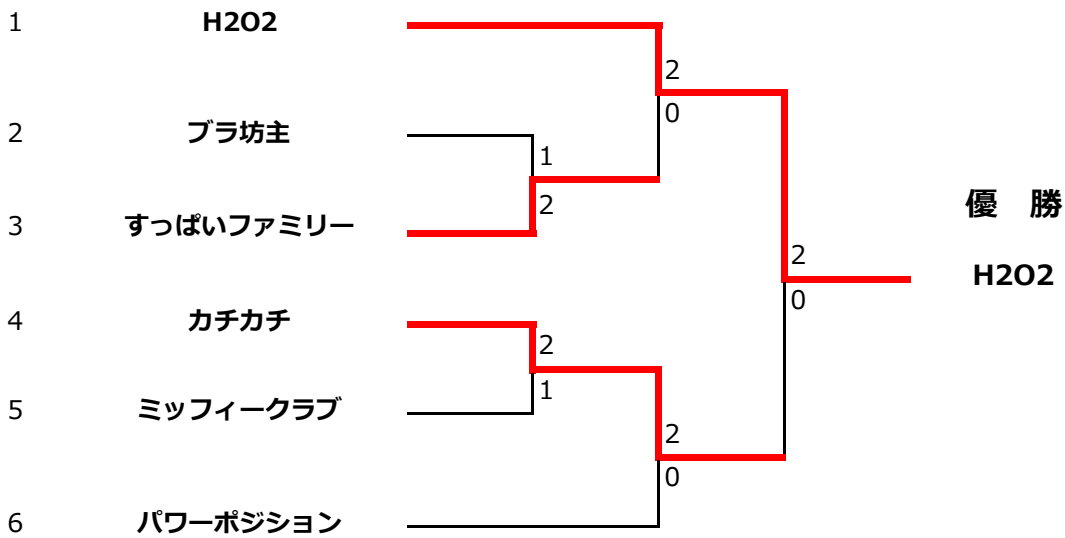

みらいAdmiral カップ2023トーナメント表 Cクラス結果

決勝トーナメント