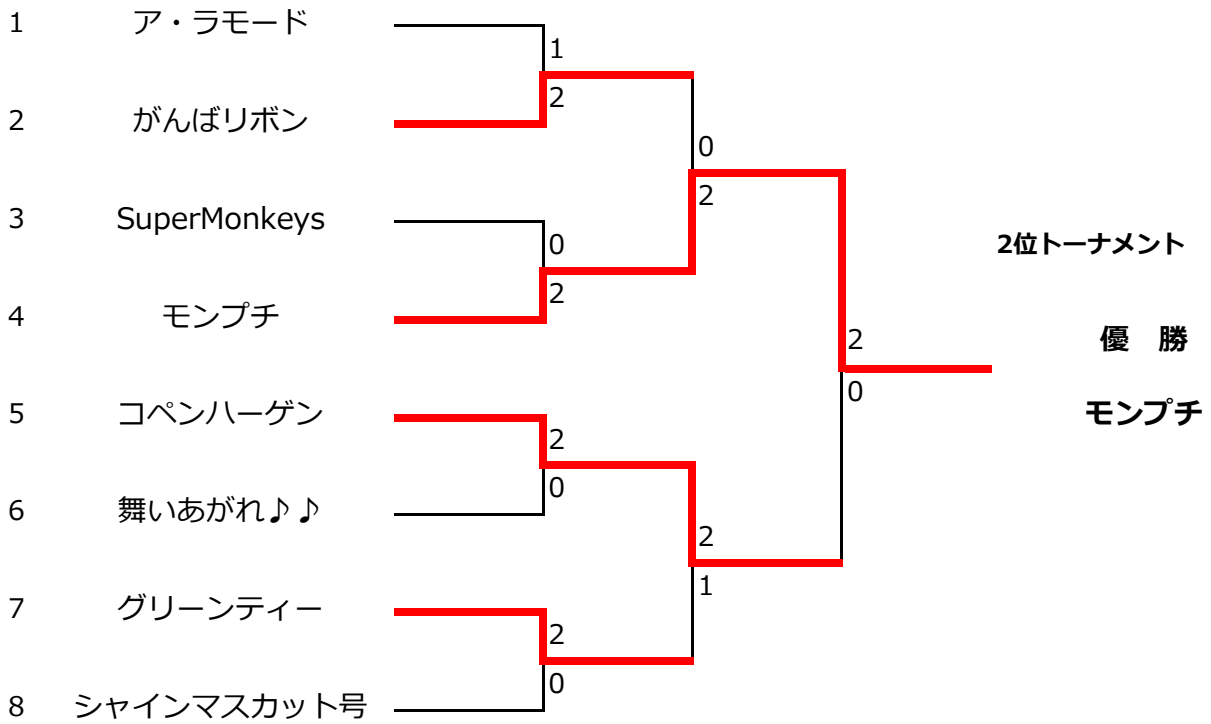

2nd Super roche CUP 中四国地区予選大会 結果 ～レディースチームトーナメント～

roche

Dクラス各位トーナメント

1位トーナメント

2nd Super roche CUP 中四国地区予選大会 結果 ～レディースチームトーナメント～

roche

2位トーナメント

3位トーナメント