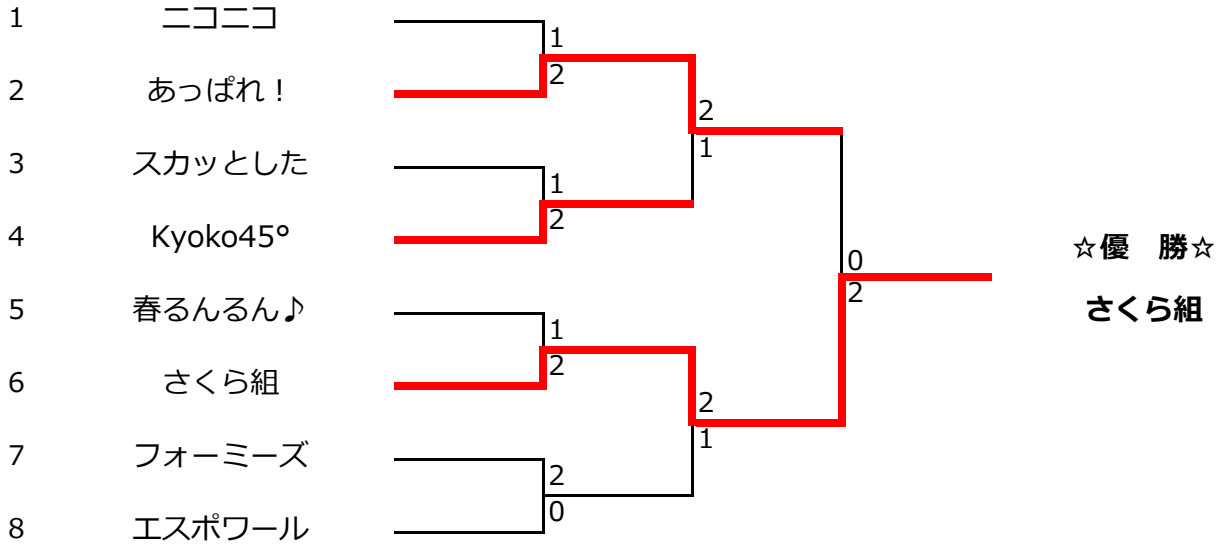

2nd Super roche CUP 中四国地区予選大会 結果 ～レディースチームトーナメント～

roche

Dクラス各位トーナメント

1位トーナメント