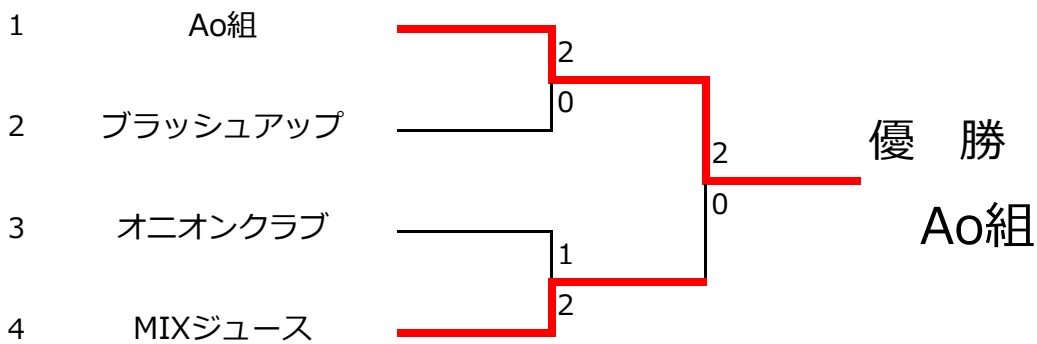

MSC レディースチームトーナメント

Cクラス各位トーナメント

1位トーナメント

2位トーナメント

3位トーナメント

MSC レディースチームトーナメント 結果

Cクラスクラス 1ブロック					
		ROCK ON !	ブラッシュアップ	いちごパンケーキ	順位
A	ROCK ON !		6-4 6-1	4-6 6-1	1
B	ブラッシュアップ	4-6 1-6		6-2 4-6	3
C	いちごパンケーキ	6-4 1-6	2-6 6-4		2