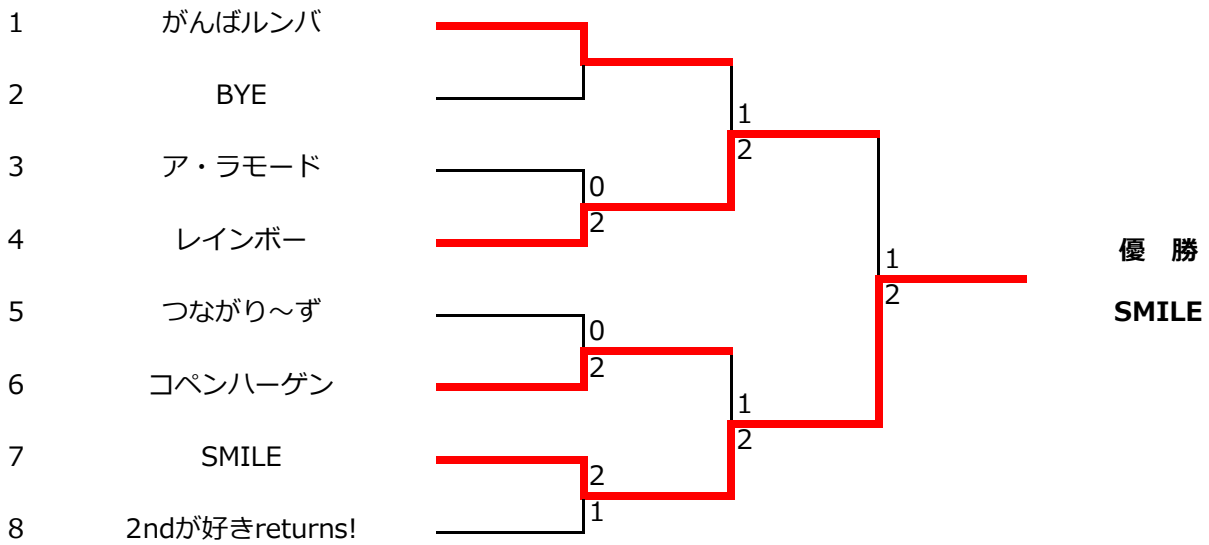

みらいバボラカップ2023トーナバボラメント表 Dクラス結果

1位トーナメント