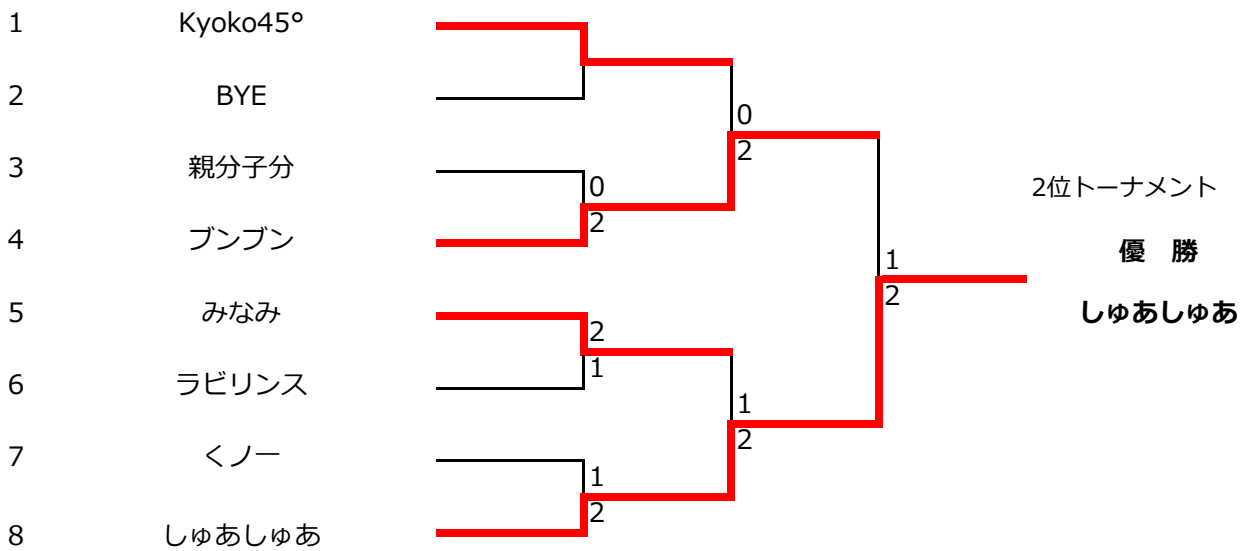

Dクラス 5ブロック		2ndが好きreturns!	CHU♡なかり〜ず	親分子分	順位
A	2ndが好きreturns!		6-4 4-6	4-6 6-2	1
B	CHU♡なかり〜ず	4-6 6-4		1-6 6-3	3
C	親分子分	6-4 2-6	6-1 3-6		2

Dクラス 6ブロック		コペンハーゲン	Kyoko45°	レインボーキャッツ	順位
A	コペンハーゲン		5-6 6-2	6-1 6-3	1
B	Kyoko45°	6-5 2-6		6-0 6-0	2
C	レインボーキャッツ	1-6 3-6	0-6 0-6		3

Dクラス 7ブロック		miecocco	ブンブン	SMILE	順位
A	miecocco		2-6 6-4	0-6 6-3	3
B	ブンブン	6-2 4-6		2-6 6-2	2
C	SMILE	6-0 3-6	6-2 2-6		1

みらいバボラカップ2023トーナバボラメント表 Dクラス結果

1位トーナメント

2位トーナメント

3位トーナメント