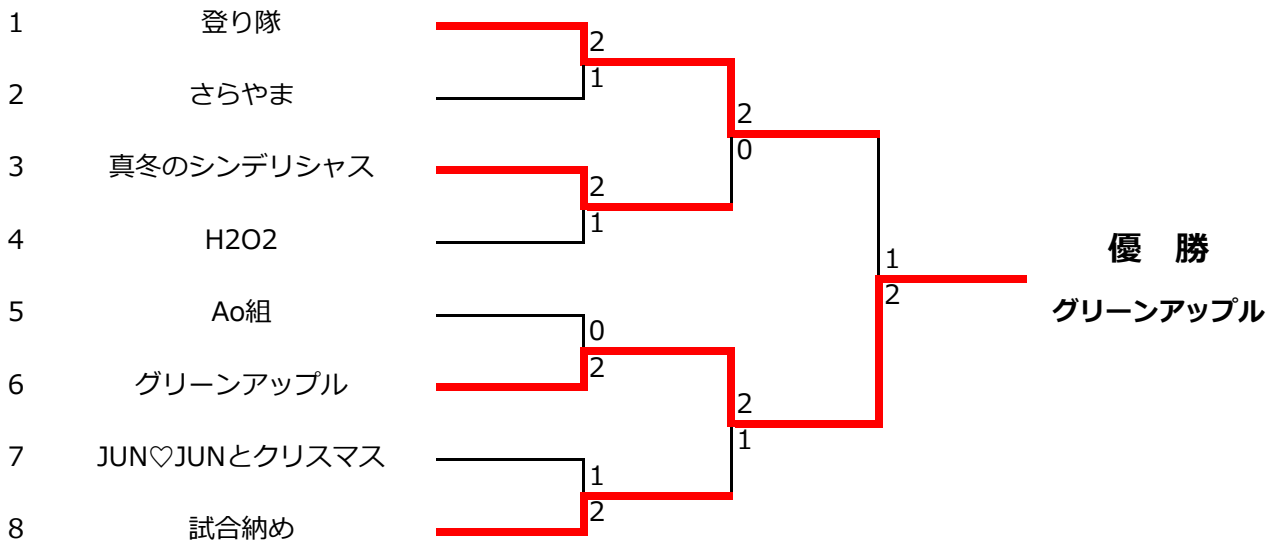

みらいフィラレディーストーナメント2023 Cクラス結果

1位トーナメント