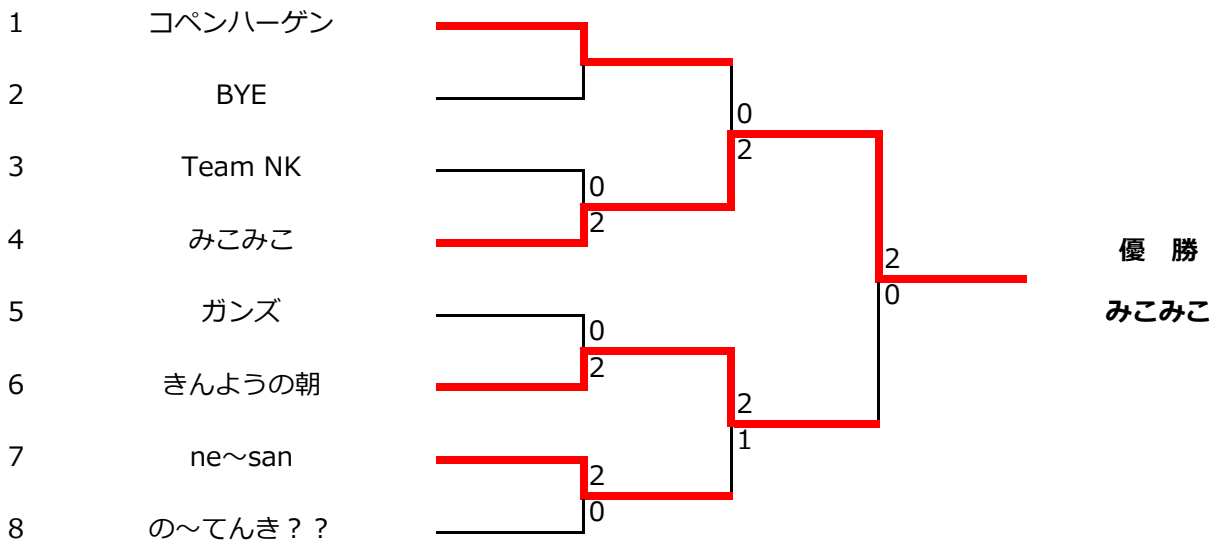

みらいフィラレディーストーナメント2023 Dクラス結果

1位トーナメント