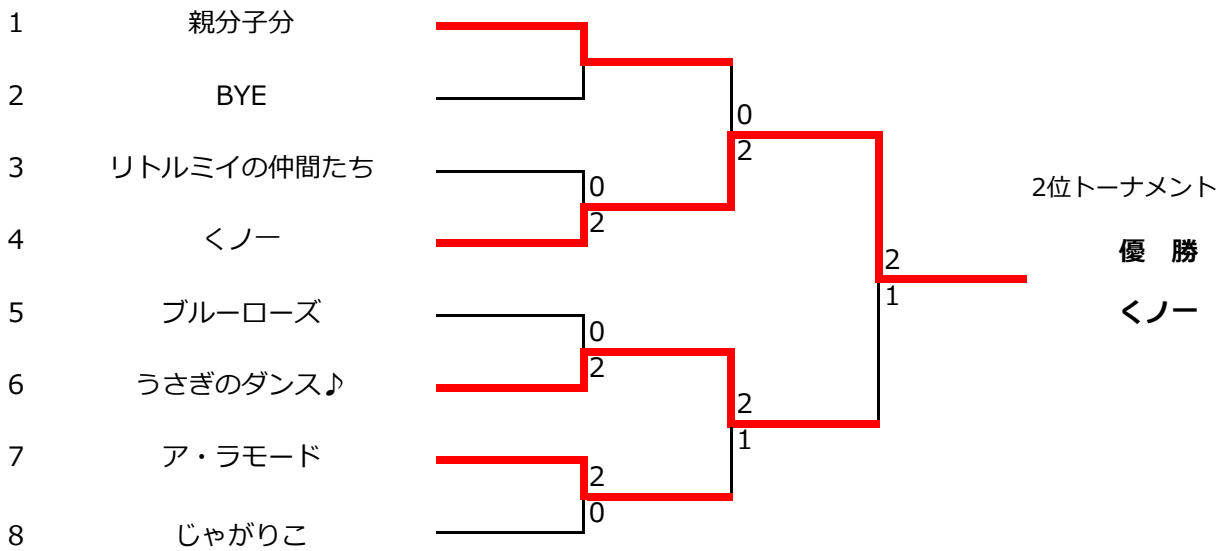

Dクラス女子7ブロック					
		ne～san	YOU1950	ブルーローズ	
A	ne～san		6-5 6-1	5-6 6-1	1
B	YOU1950	5-6 1-6		2-6 6-1	3
C	ブルーローズ	6-5 1-6	6-2 1-6		2

みらいフィラレディーストーナメント2023 Dクラス結果

1位トーナメント

2位トーナメント

3位トーナメント