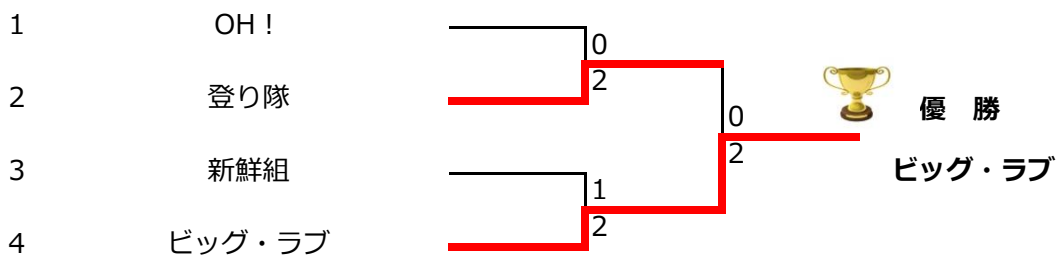

みらい ローチェ カップ2024 Bクラス 結果

Bクラス 1ブロック		OH!	COCO	ROCK ON	順位
A	OH!		6-4 6-1	6-4 6-4	1
B	COCO	4-6 1-6		6-4 6-1	2
C	ROCK ON	4-6 4-6	4-6 1-6		3

Bクラス 2ブロック		新鮮組	福の山☆	レモンスカッシュ	順位
A	新鮮組		6-2 6-2	1-6 6-3	1
B	福の山☆	2-6 2-6		6-5 2-6	3
C	レモンスカッシュ	6-1 3-6	5-6 6-2		2

Bクラス 3ブロック		登り隊	ビッグ・ラブ	さぬきびと	順位
A	登り隊		3-6 6-4	6-2 6-1	2
B	ビッグ・ラブ	6-3 4-6		6-2 6-2	1
C	さぬきびと	2-6 1-6	2-6 2-6		3

みらいローチェ カップ2024トーナメント表 Bクラス結果

1位トーナメント

コンソレーション